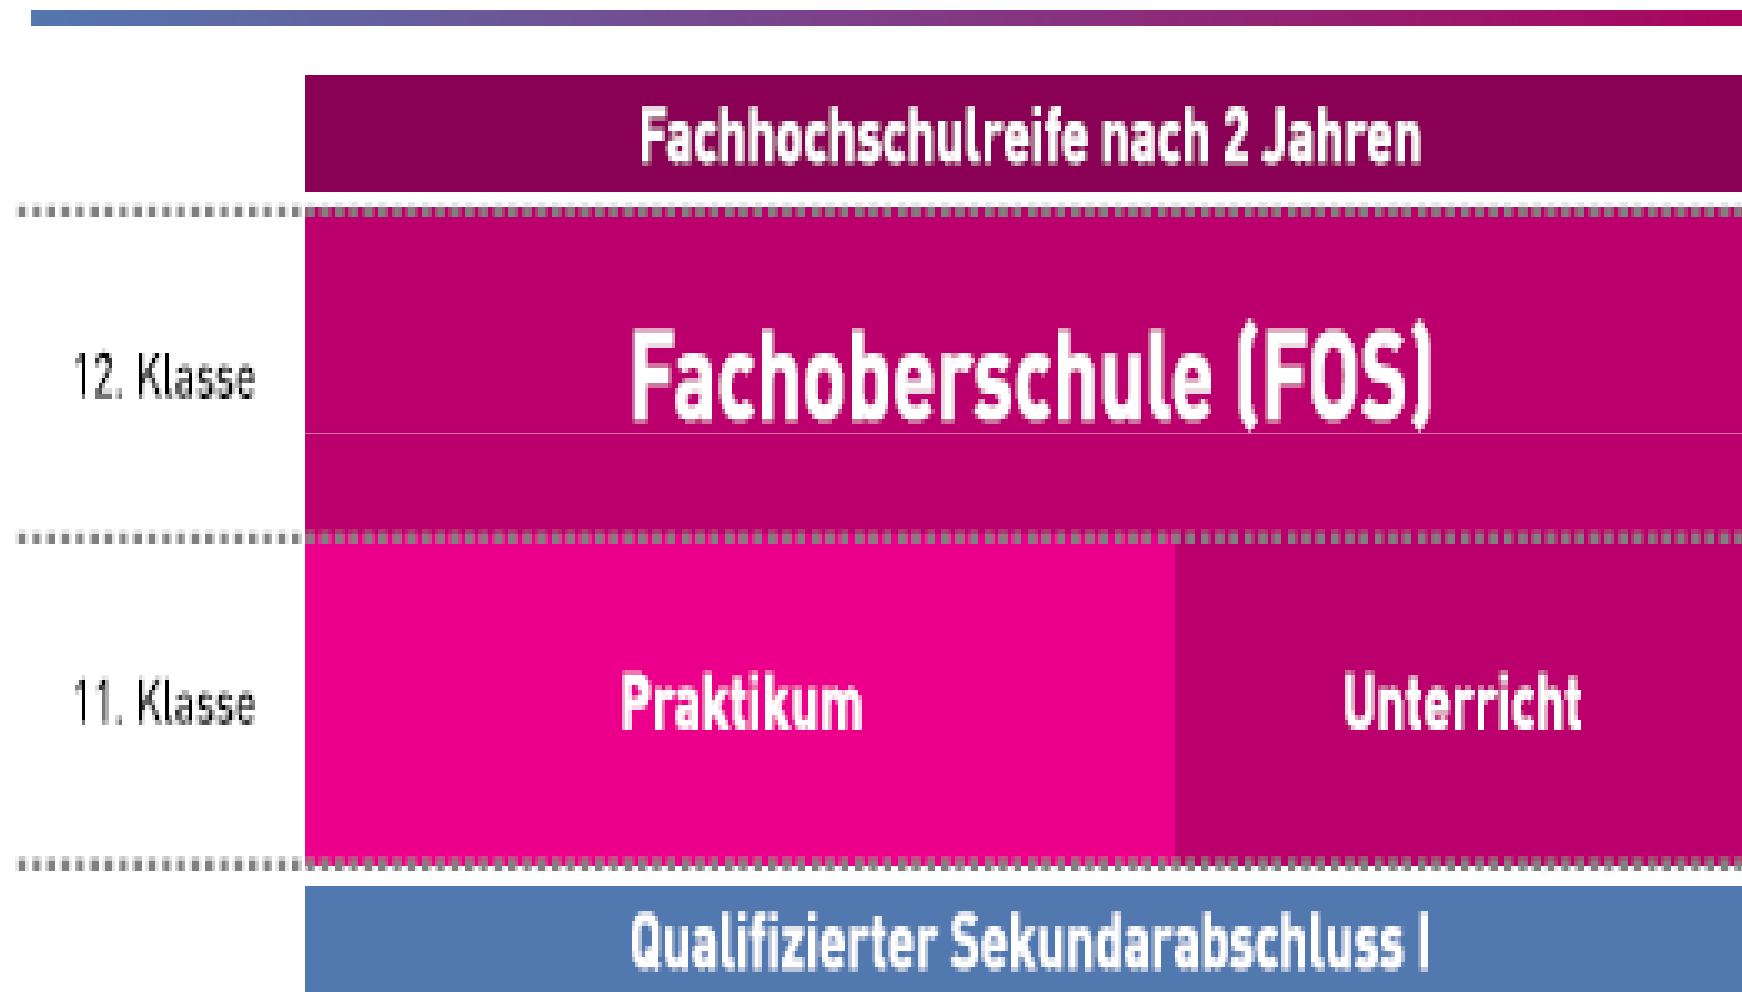

Unterricht plus berufliche Praxis